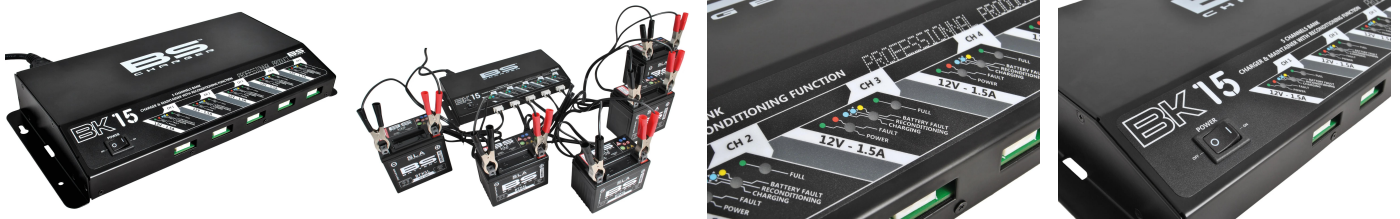

BS-BATTERY Batterioplader "BK15"

12 volt

VEJL. 3.000,00 kr.

Stamdata

Leverandørens artikelnummer:	700534
VEJL.:	3.000,00 kr.
SB-Artikel	Nej
Mærke/Leverandør	BS-BATTERY
Mængdeenhed:	PIECE
Weight	2.8 kg

Tekniske data

Anvendelsesområde	Motorcykel , Scooter
Batteri Type	GENERALFORSAMLING , Gel , Standard
Egenskaber	Afsvovlingstilstand , Hold-fresh-funktion , automatisk slukning
Ladeenhed	5
Spænding	12 V
Type	Artikel
Version	Værkstedsudstyr

More product images

► CHARGERS COMPATIBILITY

	SAIT	BITC	BSM	SELE	SKIC
					
					
					
					
					
					
					
					
					
					
					
					
					
					
					
					
					
					
					
					
					
					
					
					
					
					
					
					
					
					
					
					
					
					
					
					
					
					
					
					
					
					
					
					
					
					
					
					
					
					
					
					
					
					
					
					
					
					
					
					
					
					
					
					
					