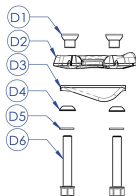

## CONTEC servicesæt "Drop-A-Gogo Kit D"

sort

**VEJL. 109,00 kr.**

CONTEC servicesæt "Drop-A-Gogo Kit D" Med CONTEC's servicesæt "Drop-A-Gogo Kit D" kan du selv udføre nogle servicearbejder på din justerbare sadelpind "Drop-A-Gogo" eller "Big Drop-A-Gogo". Udsift dit beskadigede eller slidte sadelklemme med en ny og genopret den justerbare sadelpinds funktionsdygtighed. Dette servicesæt er universelt og passer til alle "Drop-A-Gogo"- / "Big Drop-A-Gogo"-sadelpinde.

### More product images

Service Kit D:  
 D1. Nut x 2pcs  
 D2. Top clamp  
 D3. Bottom clamp  
 D4. Ball washer x 2pcs  
 D5. Spring washer x 2pcs  
 D6. Bolt x 2pcs