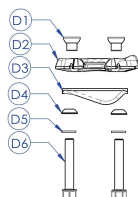

CONTEC servicesæt "Drop-A-Gogo Kit D"

sort

Price: 48,44 kr.

CONTEC servicesæt "Drop-A-Gogo Kit D" Med CONTEC's servicesæt "Drop-A-Gogo Kit D" kan du selv udføre nogle servicearbejder på din justerbare sadelpind "Drop-A-Gogo" eller "Big Drop-A-Gogo". Udsift dit beskadigede eller slidte sadelklemme med en ny og genopret den justerbare sadelpinds funktionsdygtighed. Dette servicesæt er universelt og passer til alle "Drop-A-Gogo"- / "Big Drop-A-Gogo"-sadelpinde.

Tekniske data

Hovedfarve	sort
Type	Tilbehør

More product images

Service Kit D:
 D1. Nut x 2pcs
 D2. Top clamp
 D3. Bottom clamp
 D4. Ball washer x 2pcs
 D5. Spring washer x 2pcs
 D6. Bolt x 2pcs