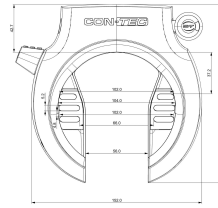

## CONTEC rammelås "PowerLoc M"

Aftagelig nøgle, Varefakta-certificering, selvbetjeningsemballage

**Price: 130,42 kr.**

PowerLoc M rammelås "PowerLoc M"-rammelåsen fra CONTEC kombinerer høj indbrudssikkerhed med et enkelt, stilfuldt design. Dens 8,5 mm tykke bøjle er lavet af specialhærdet stål for at beskytte mod angreb med sav, skæring og slag. Derudover øger det dobbeltsidede "X2-Power"-boltlåsesystem udrivningsmodstanden enormt. Dæk med en bredde på op til 50 mm passer gennem låsen. CONTEC tilbyder også en mistet nøgleservice til "PowerLoc M". Inklusive Loc-in-funktion til at stikke i en CONTEC PowerLoc indstikskæde.

### Stamdata

Leverandørens artikelnummer:	40697
EAN	4251507943338
VEJL.:	289,00 kr.
DST-Code	2H01
SB-Artikel	Ja
Fedas-Code	160591
Bidex-Code	301540
Mærke/Leverandør	CONTEC
Mængdeenhed:	PIECE
Weight	0.72 kg

### Tekniske data

Afslutningsmetode	Nøgle
Dækgennemgang	50 mm
Hovedfarve	sort
Montering	Lås til bagstage
Nøglevariant	aftagelig
Sikkerhed	normal
System	CONTEC
Type	Artikel
Version	Rammelås

More product images