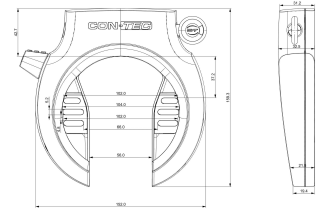

CONTEC rammelås "PowerLoc M"

Aftagelig nøgle, Varefakta-certificering, løs

Price: 130,42 kr.

PowerLoc M rammelås "PowerLoc M"-rammelåsen fra CONTEC kombinerer et højt niveau af opbrydningssikkerhed med et enkelt, stilfuldt design. Dens 8,5 mm tykke bøjle er fremstillet af hærdet specialstål, der kan modstå savning, skæring og slag. Desuden øger boltlåsesystemet "X2-Power" på begge sider udrivningsmodstanden markant. Dæk med en bredde på op til 50 mm kan passere gennem låsen. CONTEC tilbyder også en nøgleservice for "PowerLoc M" i tilfælde af, at man mister nøglen. Inklusive Loc-in-funktion til tilslutning af en CONTEC PowerLoc-indstikskæde.

Stamdata

Leverandørens artikelnummer:	40698
EAN	4251507943345
VEJL.:	289,00 kr.
DST-Code	2H01
SB-Artikel	Ja
Fedas-Code	160591
Bidex-Code	301540
Mærke/Leverandør	CONTEC
Mængdeenhed:	PIECE
Weight	0.72 kg

Tekniske data

Afslutningsmetode	Nøgle
Dækgennemgang	50 mm
Hovedfarve	sort
Montering	Lås til bagstage
Nøglevariant	aftagelig
Sikkerhed	normal
System	CONTEC
Type	Artikel
Version	Rammelås

More product images