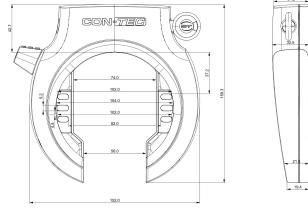

## CONTEC rammelås "PowerLoc L"

Aftagelig nøgle, Varefakta-certificering, selvbetjeningsemballage

**Price: 130,42 kr.**

Rammelås PowerLoc LRammelåsen "PowerLoc L" fra CONTEC kombinerer høj indbrudssikkerhed med et enkelt, stilfuldt design. Dens 8,5 mm tykke bøjle er lavet af specialhærdet stål for at beskytte mod angreb med sav, skæring og slag. Derudover øger det dobbeltsidede "X2-Power"-boltlåsesystem udrivningsmodstanden enormt. Op til 57 mm brede ballondæk passer gennem låsen. CONTEC tilbyder også en mistet nøgleservice til "PowerLoc L". Inkluderer Loc-in-funktion til at stikke i en CONTEC PowerLoc indstikskæde.

### Stamdata

Leverandørens artikelnummer:	40712
EAN	4251507943468
VEJL.:	289,00 kr.
DST-Code	2H01
SB-Artikel	Ja
Fedas-Code	160591
Bidex-Code	301540
Mærke/Leverandør	CONTEC
Mængdeenhed:	PIECE
Weight	0.738 kg

### Tekniske data

Afslutningsmetode	Nøgle
Dækgennemgang	57 mm
Hovedfarve	sort
Montering	Lås til bagstage
Nøglevariant	aftagelig
Sikkerhed	normal
System	CONTEC
Type	Artikel
Version	Rammelås

More product images