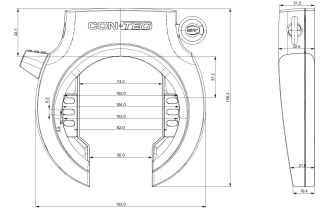

CONTEC rammelås "PowerLoc L"

Aftagelig nøgle, Varefakta-certificering, løs

Price: 130,42 kr.

PowerLoc L rammelås "PowerLoc L"-rammelåsen fra CONTEC kombinerer et højt sikkerhedsniveau med et enkelt, stilfuldt design. Dens 8,5 mm tykke bøjle er fremstillet af hærdet specialstål, der kan modstå savning, skæring og slag. Desuden øger boltlåsesystemet "X2-Power" på begge sider udrivningsmodstanden markant. Op til 57 mm brede ballondæk passer gennem låsen. CONTEC tilbyder også en nøgleservice for "PowerLoc L" i tilfælde af, at man mister nøglen. Inklusive Loc-In-funktion til tilslutning af en CONTEC PowerLoc-indstikskæde.

Stamdata

Leverandørens artikelnummer:	40712
EAN	4251507943475
VEJL.:	289,00 kr.
DST-Code	2H01
Fedas-Code	160591
Bidex-Code	301540
SB-Artikel	Nej
Mærke/Leverandør	CONTEC
Mængdeenhed:	PIECE
Weight	0.703 kg

Tekniske data

Afslutningsmetode	Nøgle
Dækgennemgang	57 mm
Hovedfarve	sort
Montering	Lås til bagstage
Nøglevariant	aftagelig
Sikkerhed	normal
System	CONTEC
Type	Artikel
Version	Rammelås

More product images