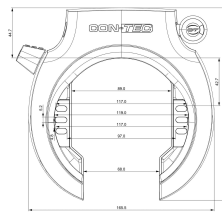

CONTEC rammelås "PowerLoc XL"

Aftagelig nøgle, Varefakta-certificering, selvbetjeningsemballage

Price: 212,40 kr.

Rammelås PowerLoc XL Rammelåsen "PowerLoc XL" fra CONTEC kombinerer høj indbrudssikkerhed med et enkelt, stilfuldt design. Dens 8,5 mm tykke bøjle er lavet af specialhærdet stål for at beskytte mod angreb med sav, skæring og slag. Derudover øger det dobbeltsidede "X2-Power"-boltlåsesystem udrivningsmodstanden enormt. Op til 70 mm brede ballondæk passer gennem låsen. CONTEC tilbyder også en mistet nøgleservice til "PowerLoc XL". Inkluderer Loc-in-funktion til at stikke i en CONTEC PowerLoc indstikskæde.

Stamdata

Leverandørens artikelnummer:	40720
EAN	4251507943512
VEJL.:	469,00 kr.
DST-Code	2H01
SB-Artikel	Ja
Fedas-Code	160591
Bidex-Code	301540
Mærke/Leverandør	CONTEC
Mængdeenhed:	PIECE
Weight	0.817 kg

Tekniske data

Afslutningsmetode	Nøgle
Dækgennemgang	70 mm
Hovedfarve	sort
Nøglevariant	aftagelig
Sikkerhed	normal
System	CONTEC
Type	Artikel
Version	Rammelås

More product images

VAREFAKTA
KONTROLLERET

VF 5029.4