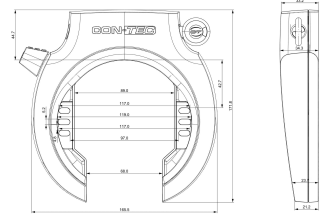

CONTEC rammelås "PowerLoc XL"

Aftagelig nøgle, Varefakta-certificering, løs

Price: 212,40 kr.

PowerLoc XL-rammelåsen "PowerLoc XL"-rammelåsen fra CONTEC kombinerer et højt sikkerhedsniveau med et enkelt og stilfuldt design. Dens 8,5 mm tykke bøjle er fremstillet af hærdet specialstål, der kan modstå savning, skæring og slag. Desuden øger boltlåsesystemet "X2-Power" på begge sider udrivningsmodstanden markant. Op til 70 mm brede ballondæk passer gennem låsen. CONTEC tilbyder også en nøgleservice for "PowerLoc XL" i tilfælde af, at du mister nøglen. Inklusive Loc-in-funktion til tilslutning af en CONTEC PowerLoc-indstikskæde.

Stamdata

Leverandørens artikelnummer:	40721
EAN	4251507943529
VEJL.:	469,00 kr.
DST-Code	2H01
Fedas-Code	160591
Bidex-Code	301540
SB-Artikel	Nej
Mærke/Leverandør	CONTEC
Mængdeenhed:	PIECE
Weight	0.81 kg

Tekniske data

Afslutningsmetode	Nøgle
Dækgennemgang	70 mm
Hovedfarve	sort
Nøglevariant	aftagelig
Sikkerhed	normal
System	CONTEC
Type	Artikel
Version	Rammelås

More product images

VAREFAKTA
KONTROLLERET

VF 5029.4