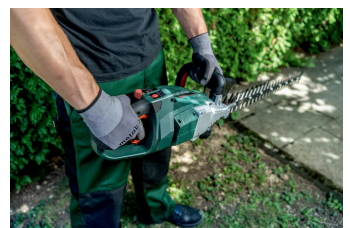

More product images