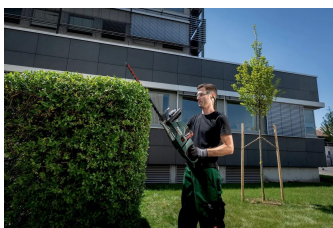

More product images