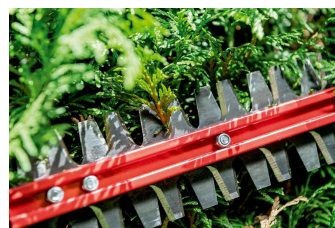

More product images