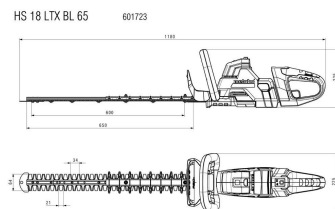

More product images