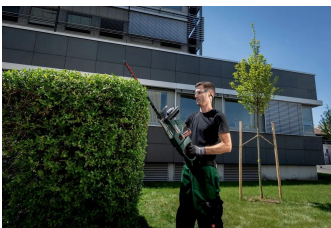

metabo hækkeklipper "HS 18 LTX BL 65"

Vægt med batteri: 4,6 kg

VEJL. 2.740,00 kr.

Stamdata

Leverandørens artikelnummer:	601723850
VEJL.:	2.740,00 kr.
SB-Artikel	Nej
Mærke/Leverandør	metabo
Mængdeenhed:	PIECE

Tekniske data

Drivtype	Batteri
Hovedfarve	sort
Sekundær farve	grøn
Skærebredde	60.0 cm
Type	Artikel
Version	Pleje af træer/buske

More product images

metabo