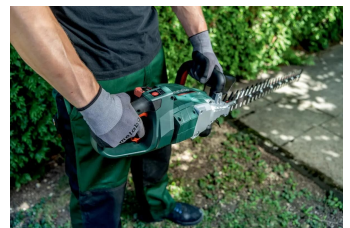

metabo hækkeklipper "HS 18 LTX BL 65"

Vægt med batteri: 4,6 kg

VEJL. 2.740,00 kr.

Stamdata

Leverandørens artikelnummer:	601723850
VEJL.:	2.740,00 kr.
SB-Artikel	Nej
Mærke/Leverandør	metabo
Mængdeenhed:	PIECE

Tekniske data

Drivtype	Batteri
Hovedfarve	sort
Sekundær farve	grøn
Skærebredde	60.0 cm
Type	Artikel
Version	Pleje af træer/buske

More product images

metabo