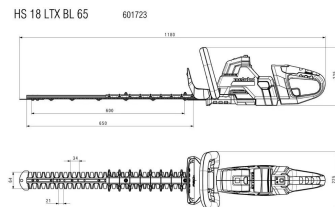

metabo hækkeklipper "HS 18 LTX BL 65"

Vægt med batteri: 4,6 kg

VEJL. 2.740,00 kr.

Stamdata

Leverandørens artikelnummer:	601723850
VEJL.:	2.740,00 kr.
SB-Artikel	Nej
Mærke/Leverandør	metabo
Mængdeenhed:	PIECE

Tekniske data

Drivtype	Batteri
Hovedfarve	sort
Sekundær farve	grøn
Skærebredde	60.0 cm
Type	Artikel
Version	Pleje af træer/buske

More product images

metabo