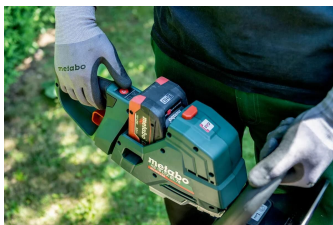

More product images