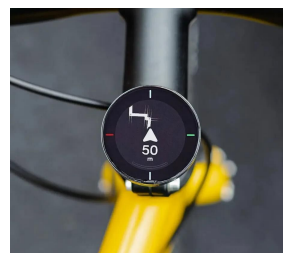

BEELINE Tilbehør "Velo 2"

Frepindsmontering til Velo 2

Velo 2-adapter, der erstatter din eksisterende headsetkappe, så du nemt og elegant kan integrere din Velo 2 i din cykel.

Kompatibel med alle headsetkapper uden gevind*.

* Velo 2-styremonteringen kan kun bruges med styrfittings uden gevind. Frepindsbeslaget er ikke kompatibelt med headsets med gevind.

Price: 52,54 kr.

Velo 2 frepindsbeslaget - din smarte løsning til problemfri integration af BEELINE "Velo 2" navigationsenhed på din cykel. Du skal blot udskifte din eksisterende headsetkappe med denne adapter, som er kompatibel med alle standard headsetkapper til styrfittings uden gevind. Bemærk, at "Velo 2"-frepindsbeslaget kun kan bruges med styrfittings uden gevind og ikke er kompatibelt med styrfittings med gevind.

Stamdata

Leverandørens artikelnummer:	VELOSTEM_2.0
EAN	091952022721
VEJL.:	175,00 kr.
SB-Artikel	Nej
Mærke/Leverandør	BEELINE
Mængdeenhed:	PIECE

Tekniske data

Hovedfarve	sort
Type	Artikel

More product images