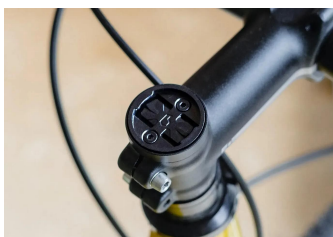

BEELINE Tilbehør "Velo 2"

Frepindsmontering til Velo 2

Velo 2-adapter, der erstatter din eksisterende headsetkappe, så du nemt og elegant kan integrere din Velo 2 i din cykel.

Kompatibel med alle headsetkapper uden gevind*.

* Velo 2-styremonteringen kan kun bruges med styrfittings uden gevind. Frepindsbeslaget er ikke kompatibelt med headsets med gevind.

Price: 52,54 kr.

Velo 2 frepindsbeslaget - din smarte løsning til problemfri integration af BEELINE "Velo 2" navigationsenhed på din cykel. Du skal blot udskifte din eksisterende headsetkappe med denne adapter, som er kompatibel med alle standard headsetkapper til styrfittings uden gevind. Bemærk, at "Velo 2"-frepindsbeslaget kun kan bruges med styrfittings uden gevind og ikke er kompatibelt med styrfittings med gevind.

Stamdata

Leverandørens artikelnummer:	VELOSTEM_2.0
EAN	091952022721
VEJL.:	175,00 kr.
SB-Artikel	Nej
Mærke/Leverandør	BEELINE
Mængdeenhed:	PIECE

Tekniske data

Hovedfarve	sort
Type	Artikel

More product images