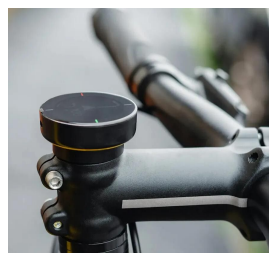

More product images