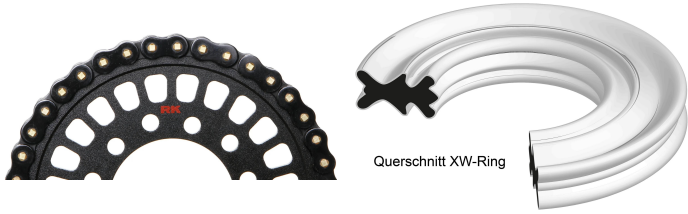

## RK kæde "BL525XRE Black Scale"

Kæderulle (pris pr. kædeled)

**Price: 4,70 kr.**

### Stamdata

Leverandørens artikelnummer:	BL525XRE-1920CLF
EAN	4935531516507
VEJL.:	10,00 kr.
SB-Artikel	Nej
Mærke/Leverandør	RK
Mængdeenhed:	PIECE
Weight	0.018 kg

### Tekniske data

Afdeling	525
Boltlængde	22.50 mm
Diameter rulle	10,30 mm
Hovedfarve	sort
Kædelås	Hulnagelås
Links	1 pcs.
Træk kraft	4000 kg
Tykkelse indvendige led	2,30 mm
Tykkelse udvendige led	2,20 mm
Type	Artikel
Type	XRE
Version	XW-Ring

### More product images

Querschnitt XW-Ring