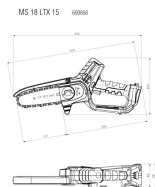

metabo grensav "MS 18 LTX 15"

i metaBOX (145 L)

VEJL. 1.600,00 kr.

Stamdata

Leverandørens artikelnummer:	600856840
EAN	4061792245419
VEJL.:	1.600,00 kr.
SB-Artikel	Nej
Mærke/Leverandør	metabo
Mængdeenhed:	PIECE

Tekniske data

Bredde	9.0 cm
Drivtype	Batteri
Hovedfarve	blå
Længde	40.8 cm
Sekundær farve	sort
Strøm	320.0 W
Type	Artikel
Version	Pleje af træer/buske

More product images

metabo