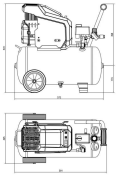

Basic 250-24 OF 811023

metabo