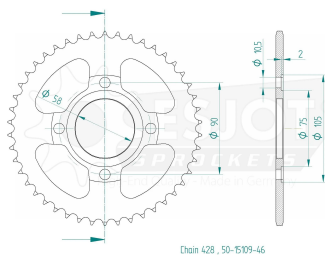

Chain 428, 50-15109-46

ESJOT Chain wheel "15109"

46 teeth

Price: 13,33 €

Datos maestros

Número de artículo del proveedor:	50-15109-46
EAN	4251516560083
UVP	23,70 €
SB-Artículo	No
Marca/Proveedor	ESJOT
Unidad de medida:	PIECE
Weight	0.838 kg

Datos técnicos

Artículo	Article
Cantidad de dientes	46 teeth
Color principal	Negro
División	428
Diámetro TK1	90.0 mm
Diámetro agujero TK1	10.5 mm
Diámetro interior	58.0 mm
Número de taladros en el círculo primitivo 1	4
Versión	chain wheel

More product images

Chain 428, 50-15109-46