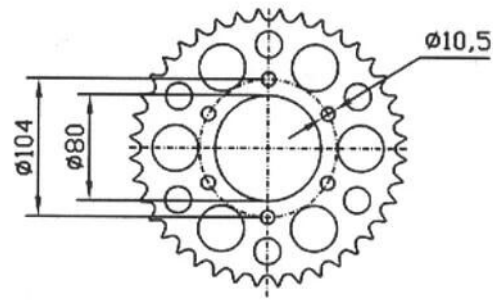

Teilung 5/8"x1/4" R10,16 (520)

AI 32009

ESJOT Chain wheel "32009"

42 teeth

Price: 19,74 €

Datos maestros

Número de artículo del proveedor:	51-32009-42
EAN	4251516531342
UVP	52,21 €
SB-Artículo	No
Marca/Proveedor	ESJOT
Unidad de medida:	PIECE

Datos técnicos

Artículo	Article
Cantidad de dientes	42 teeth
Color principal	Plata
División	520
Diámetro TK1	104.0 mm
Diámetro agujero TK1	10.5 mm
Diámetro interior	80.0 mm
Número de taladros en el círculo primitivo 1	6
Versión	chain wheel