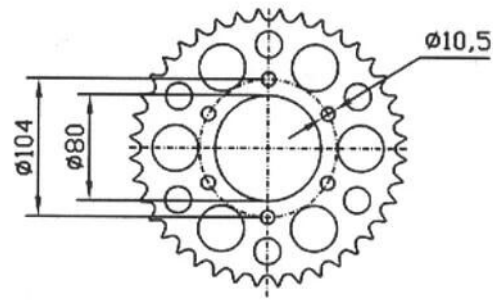

Teilung 5/8"x1/4" R10,16 (520)

AI 32009

ESJOT Chain wheel "32009"

45 teeth

Price: 19,74 €

Datos maestros

Número de artículo del proveedor:	51-32009-45
EAN	4251516531373
UVP	50,68 €
SB-Artículo	No
Marca/Proveedor	ESJOT
Unidad de medida:	PIECE
Weight	0.405 kg

Datos técnicos

Artículo	Article
Cantidad de dientes	45 teeth
Color principal	Plata
División	520
Diámetro TK1	104.0 mm
Diámetro agujero TK1	10.5 mm
Diámetro interior	80.0 mm
Número de taladros en el círculo primitivo 1	6
Versión	chain wheel