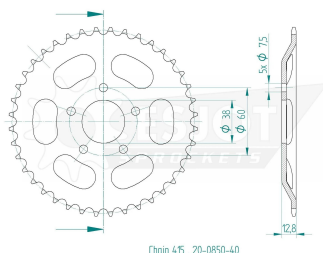

## Plateau ESJOT "0850"

40 dents

PVC 35,95 €

### Données de base

Numéro d'article du fournisseur:	20-0850-40
EAN	4251516550466
PVC:	35,95 €
SB-Article	Non
Marque/Fournisseur	ESJOT
Unité de mesure:	PIECE
Weight	0.475 kg

### Données techniques

Couleur principale	noir
Diamètre TK1	60.0 mm
Diamètre du trou 1	7.5 mm
Diamètre intérieur	38.0 mm
Nombre de dents	40 dents
Nombre de trous cercle partie 1	5
Pas	415
Type	couronne
Type	article

### More product images

Chain 415 , 20-0850-40