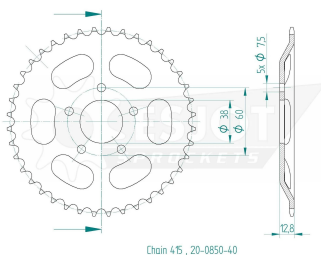

## Plateau ESJOT "0850"

40 dents

Price: 20,24 €

### Données de base

|                                  |               |
|----------------------------------|---------------|
| Numéro d'article du fournisseur: | 20-0850-40    |
| EAN                              | 4251516550466 |
| PVC:                             | 35,95 €       |
| SB-Article                       | Non           |
| Marque/Fournisseur               | ESJOT         |
| Unité de mesure:                 | PIECE         |
| Weight                           | 0.479 kg      |

### Données techniques

|                                 |          |
|---------------------------------|----------|
| Couleur principale              | noir     |
| Diamètre TK1                    | 60.0 mm  |
| Diamètre du trou 1              | 7.5 mm   |
| Diamètre intérieur              | 38.0 mm  |
| Nombre de dents                 | 40 dents |
| Nombre de trous cercle partie 1 | 5        |
| Pas                             | 415      |
| Type                            | couronne |
| Type                            | article  |

### More product images

Chain 415 , 20-0850-40