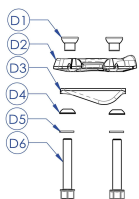

## Kit entretien CONTEC "Drop-A-Gogo Kit D"

noir

**PVC 12,95 €**

Kit entretien CONTEC "Drop-A-Gogo Kit D" Avec le kit entretien CONTEC "Drop-A-Gogo Kit D", vous pouvez effectuer vous-même quelques travaux d'entretien aux tiges de selle "Drop-A-Gogo" ou "Big Drop-A-Gogo". Remplacez le collier de selle endommagé ou usé par un nouveau et rétablissez ainsi le bon fonctionnement de la tige de selle télescopique. Ce kit entretien est universel et convient pour chaque "Drop-A-Gogo" et "Big Drop-A-Gogo".

### More product images

Service Kit D:  
 D1. Nut x 2pcs  
 D2. Top clamp  
 D3. Bottom clamp  
 D4. Ball washer x 2pcs  
 D5. Spring washer x 2pcs  
 D6. Bolt x 2pcs