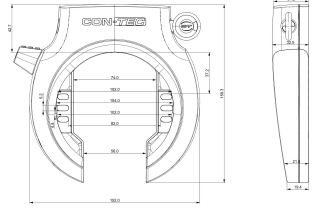

Antivol de cadre CONTEC "PowerLoc L"

clé amovible, certification Varefakta, emballage libre-service

Price: 17,50 €

Antivol de cadre PowerLoc LL'antivol de cadre "PowerLoc L" de CONTEC allie une grande résistance à l'effraction à un design sobre et élégant. Son adaptateur de 8,5 mm d'épaisseur est en acier spécial trempé pour résister aux attaques de sciage, de découpe et de coups. De plus, le système de verrouillage à goujon des deux côtés, appelé "X2-Power", augmente considérablement la résistance à l'arrachement. L'antivol peut accueillir des pneus ballon d'une largeur maximale de 57 mm. CONTEC propose également un service de clés en cas de perte pour le "PowerLoc L". Fonction Loc-in incluse pour le relier à une chaîne enfichable CONTEC PowerLoc.

Données de base

Numéro d'article du fournisseur:	40712
EAN	4251507943468
PVC:	35,95 €
DST-Code	2H01
SB-Article	Oui
Fedas-Code	160591
Bidex-Code	301540
Marque/Fournisseur	CONTEC
Unité de mesure:	PIECE
Weight	0.738 kg

Données techniques

Couleur principale	noir
Montage	hauban percé
Passage de roue	57 mm
Système	CONTEC
Sécurité	normal
Type	article
Type	antivol de cadre
Type de fermeture	clé
Variante de clé	amovible

More product images