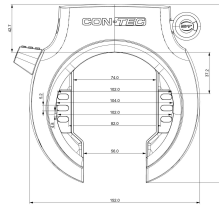

Antivol de cadre CONTEC "PowerLoc L"

clé amovible, certification Varefakta, en vrac

Price: 17,50 €

Antivol de cadre PowerLoc LL'antivol de cadre "PowerLoc L" de CONTEC allie un niveau de sécurité élevé contre le vol à un design sobre et élégant. Son anse de 8,5 mm d'épaisseur est fabriqué en acier trempé spécial qui résiste aux attaques par sciage, coupe et coup. Par ailleurs, le système de verrouillage à boulons des deux côtés, appelé X2-Power, augmente considérablement la résistance à l'arrachement. Des pneus ballon d'une largeur de 57 mm max. passent à travers l'antivol. CONTEC propose également un service de clé pour le "PowerLoc L" en cas de perte. Fonction Loc-in incluse afin de le raccorder à une chaîne enfichable "PowerLoc" de CONTEC.

Données de base

Numéro d'article du fournisseur:	40712
EAN	4251507943475
PVC:	35,95 €
DST-Code	2H01
Fedas-Code	160591
Bidex-Code	301540
SB-Article	Non
Marque/Fournisseur	CONTEC
Unité de mesure:	PIECE
Weight	0.703 kg

Données techniques

Couleur principale	noir
Montage	hauban percé
Passage de roue	57 mm
Système	CONTEC
Sécurité	normal
Type	article
Type	antivol de cadre
Type de fermeture	clé
Variante de clé	amovible

More product images