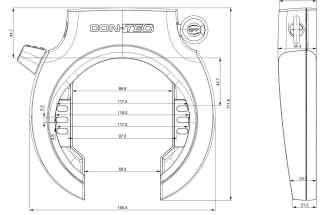

Antivol de cadre CONTEC "PowerLoc XL"

clé amovible, certification Varefakta, en vrac

Price: 28,50 €

Antivol de cadre PowerLoc XLL'antivol de cadre PowerLoc XL de CONTEC allie un niveau de sécurité élevé contre le vol à un design sobre et élégant. Son fer à cheval de 8,5 mm d'épaisseur est fabriqué en acier trempé spécial qui résiste aux attaques par sciage, coupe et coup. Par ailleurs, le système de verrouillage à boulons des deux côtés, appelé X2-Power, augmente considérablement la résistance à l'arrachement. Des pneus ballon d'une largeur de 70 mm max. passent à travers l'antivol. CONTEC propose également un service de clé pour le PowerLoc XL en cas de perte. Fonction Loc-in incluse afin de le raccorder à une chaîne enfichable PowerLoc de CONTEC.

Données de base

Numéro d'article du fournisseur:	40721
EAN	4251507943529
PVC:	59,95 €
DST-Code	2H01
Fedas-Code	160591
Bidex-Code	301540
SB-Article	Non
Marque/Fournisseur	CONTEC
Unité de mesure:	PIECE
Weight	0.81 kg

Données techniques

Couleur principale	noir
Passage de roue	70 mm
Système	CONTEC
Sécurité	normal
Type	article
Type	antivol de cadre
Type de fermeture	clé
Variante de clé	amovible

More product images

VAREFAKTA
KONTROLLERET