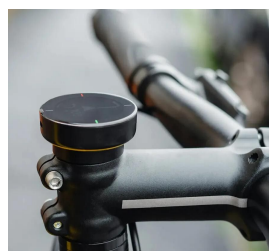

More product images