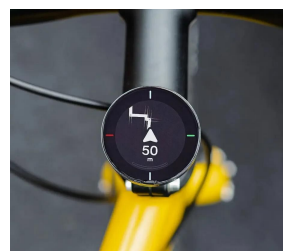

More product images