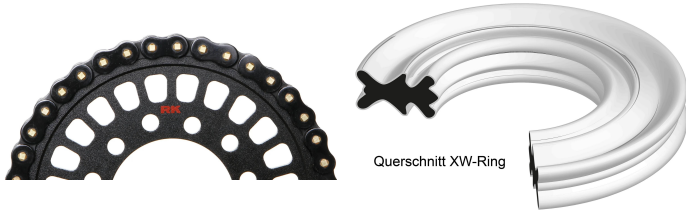

## Chaîne RK "BL525XRE Black Scale"

Rouleau de chaîne (prix par maillon de chaîne)

**Price: 0,63 €**

### Données de base

Numéro d'article du fournisseur:	BL525XRE-1920CLF
EAN	4935531516507
PVC:	1,13 €
SB-Article	Non
Marque/Fournisseur	RK
Unité de mesure:	PIECE
Weight	0.018 kg

### Données techniques

Attache rapide	attache à rivet creux
Couleur principale	noir
Diamètre du galet	10,30 mm
Longueur de l'axe	22.50 mm
Maillons	1 pce
Pas	525
Traction	4000 kg
Type	XW-ring
Type	article
Type	XRE
Épaisseur de la plaque extérieure	2,30 mm
Épaisseur de la plaque intérieure	2,20 mm

### More product images

Querschnitt XW-Ring