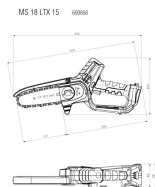

metabo "MS 18 LTX 15"

en metaBOX (145 L)

Price: 139,08 €

Données de base

Número d'article du fournisseur:	600856840
EAN	4061792245419
PVC:	185,65 €
SB-Article	Non
Marque/Fournisseur	metabo
Unité de mesure:	PIECE

Données techniques

Couleur principale	bleu
Couleur secondaire	noir
Largeur	9.0 cm
Longueur	40.8 cm
Puissance	320.0 W
Type	entretien des arbres, des arbustes
Type	article
Type d'entraînement	batterie

More product images