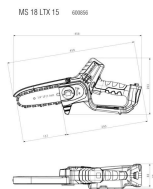

metabo "MS 18 LTX 15"

en metaBOX (145 L)

PVC 185,65 €

Données de base

Numéro d'article du fournisseur:	600856840
EAN	4061792245419
PVC:	185,65 €
SB-Article	Non
Marque/Fournisseur	metabo
Unité de mesure:	PIECE

Données techniques

Couleur principale	bleu
Couleur secondaire	noir
Largeur	9.0 cm
Longueur	40.8 cm
Puissance	320.0 W
Type	entretien des arbres, des arbustes
Type	article
Type d'entraînement	batterie

More product images