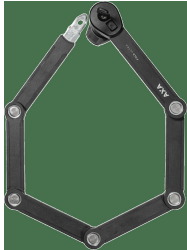

Lucchetto pieghevole AXA "Fold Ultra"

nero

Price: 71,70 €

Lucchetto pieghevole Fold Ultra di AXA Rigido come un Lucchetto ad arco, ma flessibile come un Bloccacatena: stiamo parlando di Lucchetti pieghevoli come il Fold Ultra di AXA. Con i suoi elementi fissi e le maglie mobili, questo lucchetto consente di bloccare la bicicletta praticamente ovunque. Il lucchetto pieghevole può essere chiuso con una chiave. I materiali utilizzati per la fabbricazione del Fold Ultra sono acciaio e plastica.

Dati anagrafici

Numero articolo fornitore:	59831095SB
EAN	8713249290508
UVP	141,95 €
SB-Articolo	Si
DST-Code	2H05
Bidex-Code	301530
Fedas-Code	160590
Marca/Fornitore	AXA
Unità di misura:	PIECE
Weight	1.44 kg

Dati tecnici

Altezza	45.0 mm
Colore principale	nero
Larghezza	70.0 mm
Lunghezza	90.0 cm
Sicurezza	massima
Tipo	Articolo
Tipo di chiusura	Chiave
Versione	Lucchetto pieghevole

More product images

Stiftung
Warentest