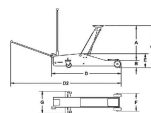

More product images