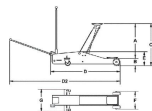

More product images