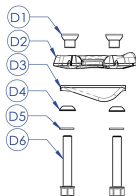

Kit di assistenza CONTEC "Drop-A-Gogo Kit D"

nero

Price: 6,50 €

Kit di assistenza CONTEC "Drop-A-Gogo Kit D" Con il kit di assistenza CONTEC "Drop-A-Gogo Kit D", potete eseguire da soli alcuni lavori di manutenzione sul vostro reggisella "Drop-A-Gogo" o "Big Drop-A-Gogo". Sostituite il morsetto danneggiato o usurato con uno nuovo e ripristinate la funzionalità del vostro reggisella Vario. Questo kit di assistenza è universale e si adatta a ogni "Drop-A-Gogo" / "Big Drop-A-Gogo".

Dati tecnici

Colore principale	nero
Tipo	Accessori

More product images

Service Kit D:
 D1. Nut x 2pcs
 D2. Top clamp
 D3. Bottom clamp
 D4. Ball washer x 2pcs
 D5. Spring washer x 2pcs
 D6. Bolt x 2pcs