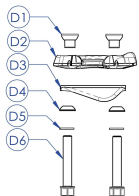

Kit di assistenza CONTEC "Drop-A-Gogo Kit D"

nero

Price: 6,50 €

Kit di assistenza CONTEC "Drop-A-Gogo Kit D" Con il kit di assistenza CONTEC "Drop-A-Gogo Kit D", potete eseguire da soli alcuni lavori di manutenzione sul vostro reggisella "Drop-A-Gogo" o "Big Drop-A-Gogo". Sostituite il morsetto danneggiato o usurato con uno nuovo e ripristinate la funzionalità del vostro reggisella Vario. Questo kit di assistenza è universale e si adatta a ogni "Drop-A-Gogo" / "Big Drop-A-Gogo".

Dati tecnici

Colore principale	nero
Tipo	Accessori

More product images

Service Kit D:
 D1. Nut x 2pcs
 D2. Top clamp
 D3. Bottom clamp
 D4. Ball washer x 2pcs
 D5. Spring washer x 2pcs
 D6. Bolt x 2pcs