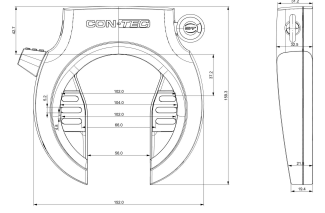

More product images

VAREFAKTA
KONTROLLERET

VF 5029.4

VK 34358