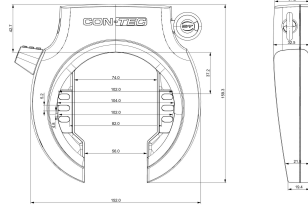

More product images

VAREFAKTA
KONTROLLERET

VF 5029.4

VK 34358