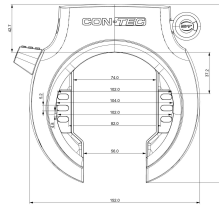

More product images

VAREFAKTA
KONTROLLERET

VF 5029.4

VK 34358