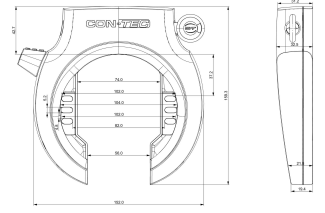

More product images

VAREFAKTA
KONTROLLERET

VF 5029.4

VK 34358