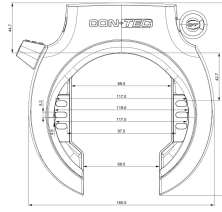

Serratura CONTEC "PowerLoc XL"

Chiave rimovibile, certificazione Varefakta, confezione self-service

Price: 28,50 €

Serratura PowerLoc XL La serratura per telaio "PowerLoc XL" di CONTEC combina un'elevata sicurezza di effrazione con un design semplice ed elegante. La sua Staffa di 8,5 mm di spessore è realizzata in acciaio speciale temprato per proteggere da seghe, tagli e urti. Inoltre, il sistema di bloccaggio a doppia faccia "X2-Power" aumenta enormemente la resistenza allo strappo. I pneumatici a palloncino larghi fino a 70 mm possono passare attraverso il Lucchetto. CONTEC offre anche un servizio di smarrimento chiavi per il "PowerLoc XL". Include la funzione Loc-in per il collegamento a una Catena a inserto CONTEC PowerLoc.

Dati anagrafici

Numero articolo fornitore:	40720
EAN	4251507943512
UVP	59,95 €
DST-Code	2H01
SB-Articolo	Si
Fedas-Code	160591
Bidex-Code	301540
Marca/Fornitore	CONTEC
Unità di misura:	PIECE
Weight	0.817 kg

Dati tecnici

Colore principale	nero
Luce dello pneumatico	70 mm
Sicurezza	normale
Sistema	CONTEC
Tipo	Articolo
Tipo di chiusura	Chiave
Variante di chiave	estraibile
Versione	Serratura

More product images