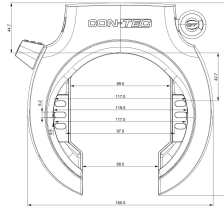

## Serratura CONTEC "PowerLoc XL"

Chiave rimovibile, certificazione Varefakta, confezione self-service

**Price: 28,50 €**

Serratura PowerLoc XLLa serratura per telaio "PowerLoc XL" di CONTEC combina un'elevata sicurezza di effrazione con un design semplice ed elegante. La sua Staffa di 8,5 mm di spessore è realizzata in acciaio speciale temprato per proteggere da seghe, tagli e urti. Inoltre, il sistema di bloccaggio a doppia faccia "X2-Power" aumenta enormemente la resistenza allo strappo. I pneumatici a palloncino larghi fino a 70 mm possono passare attraverso il Lucchetto. CONTEC offre anche un servizio di smarrimento chiavi per il "PowerLoc XL". Include la funzione Loc-in per il collegamento a una Catena a inserto CONTEC PowerLoc.

### Dati anagrafici

Numero articolo fornitore:	40720
EAN	4251507943512
UVP	59,95 €
DST-Code	2H01
SB-Articolo	Si
Fedas-Code	160591
Bidex-Code	301540
Marca/Fornitore	CONTEC
Unità di misura:	PIECE
Weight	0.817 kg

### Dati tecnici

Colore principale	nero
Luce dello pneumatico	70 mm
Sicurezza	normale
Sistema	CONTEC
Tipo	Articolo
Tipo di chiusura	Chiave
Variante di chiave	estraibile
Versione	Serratura

More product images