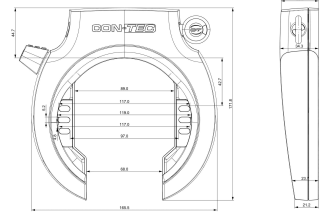

Serratura CONTEC "PowerLoc XL"

Chiave rimovibile, certificazione Varefakta, sfusa

Price: 28,50 €

Serratura PowerLoc XL La serratura per telaio "PowerLoc XL" di CONTEC combina un'elevata sicurezza di effrazione con un design semplice ed elegante. La sua Staffa di 8,5 mm di spessore è realizzata in acciaio speciale temprato per proteggere da seghe, tagli e urti. Inoltre, il sistema di bloccaggio a doppia faccia "X2-Power" aumenta enormemente la resistenza allo strappo. I pneumatici a palloncino larghi fino a 70 mm possono passare attraverso il Lucchetto. CONTEC offre anche un servizio di smarrimento chiavi per il "PowerLoc XL". Include la funzione Loc-in per il collegamento a una Catena a inserto CONTEC PowerLoc.

Dati anagrafici

Numero articolo fornitore:	40721
EAN	4251507943529
UVP	59,95 €
DST-Code	2H01
Fedas-Code	160591
Bidex-Code	301540
SB-Articolo	No
Marca/Fornitore	CONTEC
Unità di misura:	PIECE
Weight	0.81 kg

Dati tecnici

Colore principale	nero
Luce dello pneumatico	70 mm
Sicurezza	normale
Sistema	CONTEC
Tipo	Articolo
Tipo di chiusura	Chiave
Variante di chiave	estraibile
Versione	Serratura

More product images