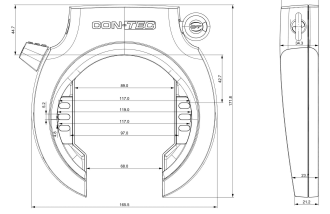

Serratura CONTEC "PowerLoc XL"

Chiave rimovibile, certificazione Varefakta, sfusa

Price: 28,50 €

Serratura PowerLoc XL La serratura per telaio "PowerLoc XL" di CONTEC combina un'elevata sicurezza di effrazione con un design semplice ed elegante. La sua Staffa di 8,5 mm di spessore è realizzata in acciaio speciale temprato per proteggere da seghe, tagli e urti. Inoltre, il sistema di bloccaggio a doppia faccia "X2-Power" aumenta enormemente la resistenza allo strappo. I pneumatici a palloncino larghi fino a 70 mm possono passare attraverso il Lucchetto. CONTEC offre anche un servizio di smarrimento chiavi per il "PowerLoc XL". Include la funzione Loc-in per il collegamento a una Catena a inserto CONTEC PowerLoc.

Dati anagrafici

Numero articolo fornitore:	40721
EAN	4251507943529
UVP	59,95 €
DST-Code	2H01
Fedas-Code	160591
Bidex-Code	301540
SB-Articolo	No
Marca/Fornitore	CONTEC
Unità di misura:	PIECE
Weight	0.81 kg

Dati tecnici

Colore principale	nero
Luce dello pneumatico	70 mm
Sicurezza	normale
Sistema	CONTEC
Tipo	Articolo
Tipo di chiusura	Chiave
Variante di chiave	estraibile
Versione	Serratura

More product images