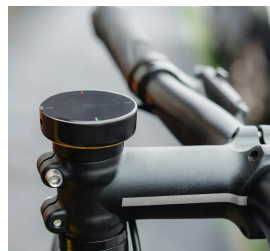

Accessori BEELINE "Velo 2"

Adattatore per Velo 2

Adattatore per Velo 2 che sostituisce la calotta serie sterzo esistente per integrare facilmente ed elegantemente il Velo 2 nella bicicletta.

Compatibile con tutte le calotte serie sterzo di serie sterzo*.

* L'attacco manubrio del Velo 2 può essere utilizzato solo con le serie sterzo. L'attacco manubrio non è compatibile con le cuffie filettate.

Price: 7,05 €

L'attacco manubrio Velo 2: la soluzione intelligente per integrare perfettamente il navigatore BEELINE "Velo 2" nella vostra bicicletta. È sufficiente sostituire la calotta sterzo esistente con questo Adattatore, compatibile con tutte le calotte sterzo standard per serie sterzo. Si prega di notare che l'attacco manubrio "Velo 2" può essere utilizzato solo con le cuffie senza filettatura e non è compatibile con le cuffie filettate.

Dati anagrafici

Numero articolo fornitore:	VELOSTEM_2.0
UVP	19,99 €
SB-Articolo	No
Marca/Fornitore	BEELINE
Unità di misura:	PIECE

Dati tecnici

Colore principale	nero
Tipo	Articolo

More product images

Threadless stem - compatible