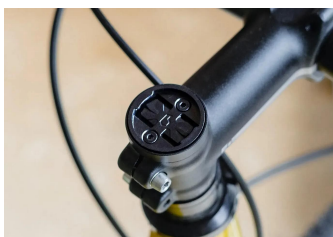

Accessori BEELINE "Velo 2"

Adattatore per Velo 2

Adattatore per Velo 2 che sostituisce la calotta serie sterzo esistente per integrare facilmente ed elegantemente il Velo 2 nella bicicletta.

Compatibile con tutte le calotte serie sterzo di serie sterzo*.

* L'attacco manubrio del Velo 2 può essere utilizzato solo con le serie sterzo. L'attacco manubrio non è compatibile con le cuffie filettate.

Price: 7,05 €

L'attacco manubrio Velo 2: la soluzione intelligente per integrare perfettamente il navigatore BEELINE "Velo 2" nella vostra bicicletta. È sufficiente sostituire la calotta sterzo esistente con questo Adattatore, compatibile con tutte le calotte sterzo standard per serie sterzo. Si prega di notare che l'attacco manubrio "Velo 2" può essere utilizzato solo con le cuffie senza filettatura e non è compatibile con le cuffie filettate.

Dati anagrafici

Numero articolo fornitore:	VELOSTEM_2.0
UVP	19,99 €
SB-Articolo	No
Marca/Fornitore	BEELINE
Unità di misura:	PIECE

Dati tecnici

Colore principale	nero
Tipo	Articolo

More product images

Threadless stem - compatible