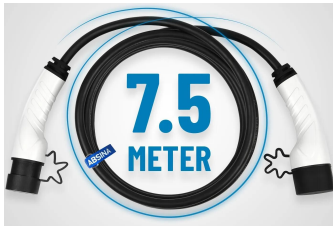

MEHR ALS 10.000 AUFLADUNGEN