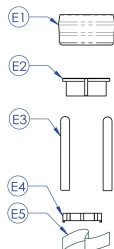

CONTEC Service kit "Drop-A-Gogo Kit E"

compatibel met Ø 30,9 mm en Ø 31,6 mm

Verk.prijs € 9,95

Service kit "Drop-A-Gogo E" Met de CONTEC service kit "Drop-A-Gogo E" kun je zelf onderhoudswerkzaamheden aan je "Drop-A-Gogo" of "Big Drop-A-Gogo" zadelpen uitvoeren. Vervang een beschadigde afsluitring, defecte afdichtingen of verwijder zijdelingse speling met de Service Kit "E" en herstel de functionaliteit van je vario zadelpen. Selecteer de vereiste kit in overeenstemming met de diameter van je vario zadelpen.

Technische gegevens

Hoofdkleur	zwart
Type/soort	Toebehoren

More product images

Service Kit E:
 E1. Collar ring and Seal assembly
 E2. Upper bushing
 E3. Slot key x 2pcs
 E4. Lower bushing
 E5. Plastic film for assembly step