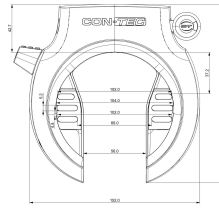

## CONTEC Ringslot "PowerLoc M"

Verwijderbare sleutel, Varefakta-certificering, zelfbedieningsverpakking

**Price: € 17,50**

PowerLoc M kozijnslotHet "PowerLoc M" ringslot van CONTEC combineert een hoge inbraakveiligheid met een eenvoudig, stijlvol ontwerp. De 8,5 mm dikke beugel is gemaakt van speciaal gehard staal dat bescherming biedt tegen Zagen, snijden en stoten. Bovendien verhoogt het "X2-Power" dubbelzijdige boutvergrendelingssysteem de weerstand tegen uitscheuren enorm. Buitenbanden tot 50 mm breed passen door het slot. CONTEC biedt ook een verloren sleutelservice voor de "PowerLoc M". Inclusief Loc-in functie voor verbinder met een CONTEC PowerLoc insteekketting.

### Technische gegevens

Banddoorlaat	50 mm
Hoofdkleur	zwart
Montage	achtervork
Sluitmethode	sleutel
Soort sleutel	uittrekbaar
Systeem	CONTEC
Type/soort	Artikel
Uitvoering	ringslot
Veiligheid	normaal

More product images