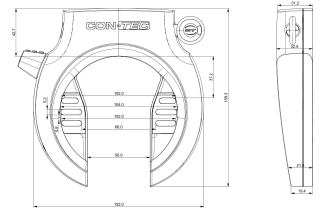

CONTEC Ringslot "PowerLoc M"

uittrekbare sleutel, Varefakta-certificaat, zonder verpakking

Price: € 17,50

PowerLoc M ringslotHet "PowerLoc M" ringslot van CONTECT combineert een hoge diefstalbeveiliging met een eenvoudig, maar stijlvol ontwerp. De beugel van 8,5 mm dik is vervaardigd van gehard speciaalstaal en is daardoor bestand tegen zagen, snijden en stoten. Bovendien verhoogt het "X2-Power" dubbelzijdig vergrendelingssysteem van de bouten de scheurweerstand enorm. Buitenbanden met een breedte tot 50 mm passen door het slot. CONTEC biedt ook voor de "PowerLoc M" een sleutelservice aan in het geval van verlies. Inclusief Loc-in-functie voor het aansluiten van een CONTEC PowerLoc insteekketting.

Stamgegevens

Leveranciersartikelnummer:	40698
EAN	4251507943345
UVP	€ 35,95
DST-Code	2H01
SB-Artikel	Ja
Fedas-Code	160591
Bidex-Code	301540
Merk/Leverancier	CONTEC
Maateenheid:	STUK
Weight	0.72 kg

Technische gegevens

Banddoorlaat	50 mm
Hoofdkleur	zwart
Montage	achtervork
Sluitmethode	sleutel
Soort sleutel	uittrekbaar
Systeem	CONTEC
Type/soort	Artikel
Uitvoering	ringslot
Veiligheid	normaal

More product images

VAREFAKTA
KONTROLLERET