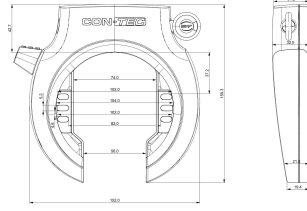

## CONTEC Ringslot "PowerLoc L"

Verwijderbare sleutel, Varefakta-certificering, zelfbedieningsverpakking

**Price: € 17,50**

Ringslot PowerLoc L Het "PowerLoc L" ringslot van CONTEC combineert een hoge inbraakveiligheid met een eenvoudig, stijlvol ontwerp. De 8,5 mm dikke beugel is gemaakt van speciaal gehard staal dat bescherming biedt tegen Zagen, snijden en stoten. Bovendien verhoogt het "X2-Power" dubbelzijdige boutvergrendelingssysteem de weerstand tegen uitscheuren enorm. Ballonbanden tot 57 mm breed passen door het slot. CONTEC biedt ook een verloren sleutelservice voor de "PowerLoc L". Inclusief Loc-in functie voor verbinder met een CONTEC PowerLoc insteekketting.

### Stamgegevens

Leveranciersartikelnummer:	40712
EAN	4251507943468
UVP	€ 35,95
DST-Code	2H01
SB-Artikel	Ja
Fedas-Code	160591
Bidex-Code	301540
Merk/Leverancier	CONTEC
Maateenheid:	STUK
Weight	0.738 kg

### Technische gegevens

Banddoorlaat	57 mm
Hoofdkleur	zwart
Montage	achtervork
Sluitmethode	sleutel
Soort sleutel	uittrekbaar
Systeem	CONTEC
Type/soort	Artikel
Uitvoering	ringslot
Veiligheid	normaal

**More product images**