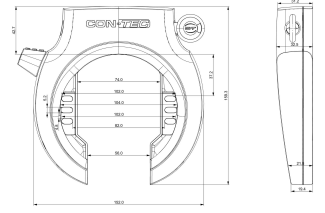

CONTEC Ringslot "PowerLoc L"

uittrekbare sleutel, Varefakta-certificaat, zonder verpakking

Price: € 17,50

Ringslot PowerLoc L Het "PowerLoc L" ringslot van CONTECT combineert een hoge diefstalbeveiliging met een eenvoudig, maar stijlvol ontwerp. De beugel van 8,5 mm dik is vervaardigd van gehard staal en is daardoor bestand tegen zagen, snijden en stoten. Bovendien verhoogt het "X2-Power" dubbelzijdig vergrendelingssysteem van de bouten de scheurweerstand enorm. Ballonbanden met een breedte tot 57 mm passen door het slot. CONTEC biedt ook voor de "PowerLoc L" een sleutelservice aan in het geval van verlies. Inclusief Loc-in-functie voor het aansluiten van een CONTEC PowerLoc insteekketting.

Stamgegevens

Leveranciersartikelnummer:	40712
EAN	4251507943475
UVP	€ 35,95
DST-Code	2H01
Fedas-Code	160591
Bidex-Code	301540
SB-Artikel	Nee
Merk/Leverancier	CONTEC
Maateenheid:	STUK
Weight	0.703 kg

Technische gegevens

Banddoorlaat	57 mm
Hoofdkleur	zwart
Montage	achtervork
Sluitmethode	sleutel
Soort sleutel	uittrekbaar
Systeem	CONTEC
Type/soort	Artikel
Uitvoering	ringslot
Veiligheid	normaal

More product images

VAREFAKTA
KONTROLLERET