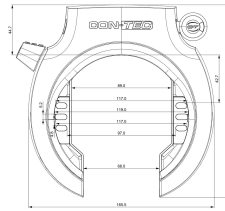

CONTEC Ringslot "PowerLoc XL"

Verwijderbare sleutel, Varefakta-certificering, zelfbedieningsverpakking

Price: € 28,50

Ringslot PowerLoc XL Het "PowerLoc XL" ringslot van CONTEC combineert een hoge inbraakveiligheid met een eenvoudig, stijlvol ontwerp. De 8,5 mm dikke beugel is gemaakt van speciaal gehard staal dat bescherming biedt tegen Zagen, snijden en stoten. Bovendien verhoogt het "X2-Power" dubbelzijdige boutvergrendelingssysteem de uitscheurweerstand enorm. Ballonbanden tot 70 mm breed passen door het slot. CONTEC biedt ook een verloren sleutelservice voor de "PowerLoc XL". Inclusief Loc-in functie voor verbinder met een CONTEC PowerLoc insteekketting.

Stamgegevens

Leveranciersartikelnummer:	40720
EAN	4251507943512
UVP	€ 59,95
DST-Code	2H01
SB-Artikel	Ja
Fedas-Code	160591
Bidex-Code	301540
Merk/Leverancier	CONTEC
Maateenheid:	STUK
Weight	0.817 kg

Technische gegevens

Banddoorlaat	70 mm
Hoofdkleur	zwart
Sluitmethode	sleutel
Soort sleutel	uittrekbaar
Systeem	CONTEC
Type/soort	Artikel
Uitvoering	ringslot
Veiligheid	normaal

More product images

VAREFAKTA
KONTROLLERET

VF 5029.4