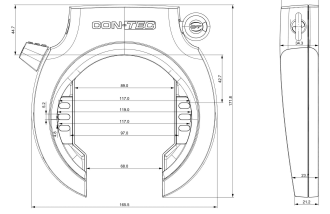

CONTEC Ringslot "PowerLoc XL"

uittrekbare sleutel, Varefakta certificatie (DK), zonder verpakking

Price: € 28,50

Ringslot PowerLoc XL Het "PowerLoc XL" ringslot van CONTECT combineert een hoge diefstalbeveiliging met een eenvoudig, maar stijlvol ontwerp. De beugel van 8,5mm dik is vervaardigd van gehard speciaalstaal en bestand tegen zagen, snijden en stoten. Bovendien verhoogt het "X2-Power" dubbelzijdig vergrendelingssysteem van de bouten de scheurweerstand enorm. Banden met een breedte tot 70 mm passen door het slot. CONTEC biedt ook voor de "PowerLoc XL" een sleutelservice aan in het geval van verlies. Inclusief Loc-in-functie voor het aansluiten van een CONTEC PowerLoc insteekketting.

Stamgegevens

Leveranciersartikelnummer:	40721
EAN	4251507943529
UVP	€ 59,95
DST-Code	2H01
Fedas-Code	160591
Bidex-Code	301540
SB-Artikel	Nee
Merk/Leverancier	CONTEC
Maateenheid:	STUK
Weight	0.81 kg

Technische gegevens

Banddoorlaat	70 mm
Hoofdkleur	zwart
Sluitmethode	sleutel
Soort sleutel	uittrekbaar
Systeem	CONTEC
Type/soort	Artikel
Uitvoering	ringslot
Veiligheid	normaal

More product images

VAREFAKTA
KONTROLLERET

VF 5029.4