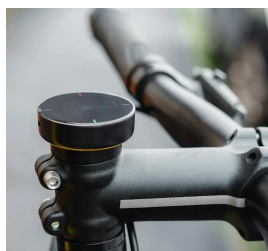

More product images