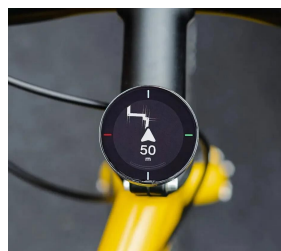

More product images