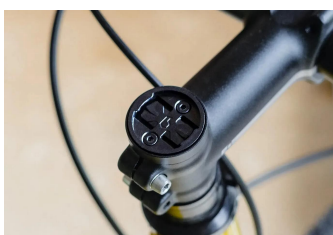

More product images