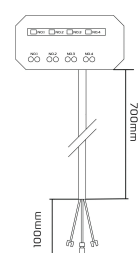

OXFORD Contactdoos "Junction Box 12 V"

Aansluiting 4 x 5 A

Price: € 15,45

Stamgegevens

Leveranciersartikelnummer:	EL112
EAN	5030009483080
UVP	€ 30,95
WEEE-registratienummer	DE92509320
SB-Artikel	Nee
Merk/Leverancier	OXFORD
Maateenheid:	STUK
Weight	0.16 kg

Technische gegevens

Aansluitwaarde volt	12.0 V
Belastbaarheid	5.0 A
Breedte	5.3 cm
Hoofdkleur	zwart
Hoogte	2.45 cm
Lengte	9.6 cm
Secundaire kleur	blauw
Type/soort	Artikel
Uitvoering	leidingverbinders
Variant	contactdoos , stroom- en schakelrelais

More product images

INCLUDES:

- 1 x Negative battery M6 ring lead
- 1 x Positive battery M6 ring lead
- 2 x Round terminal cables
- 4 x 5Amp mini blade fuses (fitted)
- 1 x 3Amp mini blade fuse
- 1 x 2Amp mini blade fuse
- 2 x Cable ties
- 1 x Quick splice connector
- 1 x Double sided adhesive pad