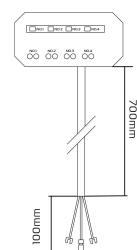

OXFORD Contactdoos "Junction Box 12 V"

Aansluiting 4 x 5 A

Verk.prijs € 30,95

Stamgegevens

Leveranciersartikelnummer:	EL112
EAN	5030009483080
UVP	€ 30,95
WEEE-registratienummer	DE92509320
SB-Artikel	Nee
Merk/Leverancier	OXFORD
Maateenheid:	STUK
Weight	0.16 kg

Technische gegevens

Aansluitwaarde volt	12.0 V
Belastbaarheid	5.0 A
Breedte	5.3 cm
Hoofdkleur	zwart
Hoogte	2.45 cm
Lengte	9.6 cm
Secundaire kleur	blauw
Type/soort	Artikel
Uitvoering	leidingverbinders
Variant	contactdoos , stroom- en schakelrelais

More product images

INCLUDES:

- 1 x Negative battery M6 ring lead
- 1 x Positive battery M6 ring lead
- 2 x Round terminal cables
- 4 x 5Amp mini blade fuses (fitted)
- 1 x 3Amp mini blade fuse
- 1 x 2Amp mini blade fuse
- 2 x Cable ties
- 1 x Quick splice connector
- 1 x Double sided adhesive pad