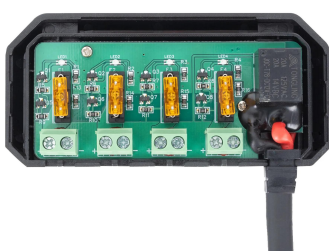

OXFORD Contactdoos "Junction Box 12 V"

Aansluiting 4 x 5 A

Verk.prijs € 30,95

Stamgegevens

Leveranciersartikelnummer:	EL112
EAN	5030009483080
UVP	€ 30,95
WEEE-registratienummer	DE92509320
SB-Artikel	Nee
Merk/Leverancier	OXFORD
Maateenheid:	STUK
Weight	0.16 kg

Technische gegevens

Aansluitwaarde volt	12.0 V
Belastbaarheid	5.0 A
Breedte	5.3 cm
Hoofdkleur	zwart
Hoogte	2.45 cm
Lengte	9.6 cm
Secundaire kleur	blauw
Type/soort	Artikel
Uitvoering	leidingverbinders
Variant	contactdoos , stroom- en schakelrelais

More product images

INCLUDES:

- 1 x Negative battery M6 ring lead
- 1 x Positive battery M6 ring lead
- 2 x Round terminal cables
- 4 x 5Amp mini blade fuses (fitted)
- 1 x 3Amp mini blade fuse
- 1 x 2Amp mini blade fuse
- 2 x Cable ties
- 1 x Quick splice connector
- 1 x Double sided adhesive pad