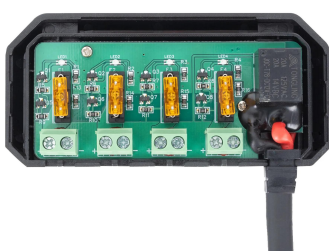

OXFORD Contactdoos "Junction Box 12 V"

Aansluiting 4 x 5 A

Price: € 15,45

Stamgegevens

Leveranciersartikelnummer:	EL112
EAN	5030009483080
UVP	€ 30,95
WEEE-registratienummer	DE92509320
SB-Artikel	Nee
Merk/Leverancier	OXFORD
Maateenheid:	STUK
Weight	0.16 kg

Technische gegevens

Aansluitwaarde volt	12.0 V
Belastbaarheid	5.0 A
Breedte	5.3 cm
Hoofdkleur	zwart
Hoogte	2.45 cm
Lengte	9.6 cm
Secundaire kleur	blauw
Type/soort	Artikel
Uitvoering	leidingverbinders
Variant	contactdoos , stroom- en schakelrelais

More product images

INCLUDES:

- 1 x Negative battery M6 ring lead
- 1 x Positive battery M6 ring lead
- 2 x Round terminal cables
- 4 x 5Amp mini blade fuses (fitted)
- 1 x 3Amp mini blade fuse
- 1 x 2Amp mini blade fuse
- 2 x Cable ties
- 1 x Quick splice connector
- 1 x Double sided adhesive pad