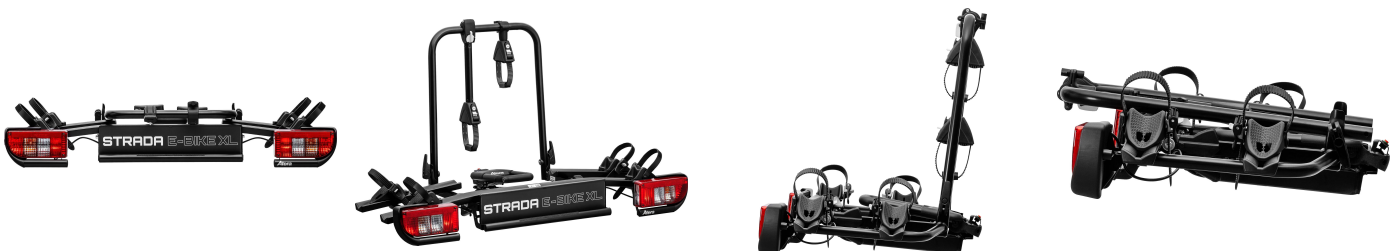

Atera Heckträger "Strada E-Bike XL Pro"

B x H x T: 120 x 59 x 20 cm

Preis: 354,99 €

Stammdaten

Lieferanten-Artikelnummer:	022699
UVP	678,99 €
SB-Artikel	Nein
Marke/Lieferant:	Atera
Mengeneinheit	STÜCK

Technische Daten

Anzahl Räder	2 St.
Art	Artikel
Ausführung	Kupplungsträger
Breite	120.0 cm
Fat Bike / E-Rad	ja
Hauptfarbe	schwarz
Höhe	59.0 cm
Länge	20.0 cm
max. Zuladung	59.2 kg

Weitere Produktbilder

Heckträger