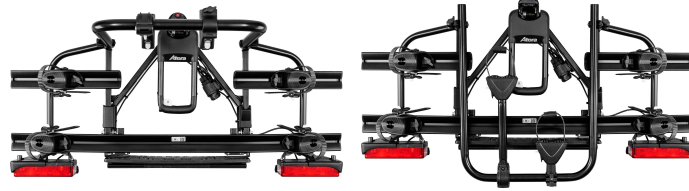

Atera Heckträger "Strada E-Bike XL Pro"

B x H x T: 120 x 59 x 20 cm

Preis: 354,99 €

Stammdaten

Lieferanten-Artikelnummer:	022699
UVP	678,99 €
SB-Artikel	Nein
Marke/Lieferant:	Atera
Mengeneinheit	STÜCK

Technische Daten

Anzahl Räder	2 St.
Art	Artikel
Ausführung	Kupplungsträger
Breite	120.0 cm
Fat Bike / E-Rad	ja
Hauptfarbe	schwarz
Höhe	59.0 cm
Länge	20.0 cm
max. Zuladung	59.2 kg

Weitere Produktbilder

Heckträger