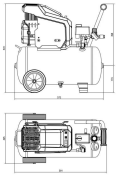

Basic 250-24 OF 611023

metabo