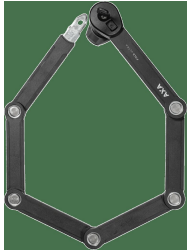

AXA Faltschloss "Fold Ultra"

schwarz

Preis: 71,70 €

Fold Ultra Faltschloss von AXA So starr wie ein Bügelschloss, aber doch ähnlich beweglich wie ein Kettenschloss: Die Rede ist vom Faltschloss wie dem Fold Ultra von AXA. Mit seinen fixen Elementen und beweglichen Gliedern kannst du dein Rad mit diesem Schloss nahezu überall anschließen. Verschließen lässt sich das Faltschloss mit einem Schlüssel. Stahl und Kunststoff sind die Materialien, die bei der Herstellung des Fold Ultra verwendet werden.

Stammdaten

Lieferanten-Artikelnummer:	59831095SB
EAN	8713249290508
UVP	141,95 €
SB-Artikel	Ja
DST-Code	2H05
Bidex-Code	301530
Fedas-Code	160590
Marke/Lieferant:	AXA
Mengeneinheit	STÜCK
Gewicht	1.44 kg

Technische Daten

Art	Artikel
Ausführung	Faltschloss
Breite	70.0 mm
Hauptfarbe	schwarz
Höhe	45.0 mm
Länge	90.0 cm
Schließmethode	Schlüssel
Sicherheit	maximum

Weitere Produktbilder

Stiftung
Warentest **GUT (1,9)**

AXA
Fold Ultra 90
Ausgabe 3/2023
www.test.de