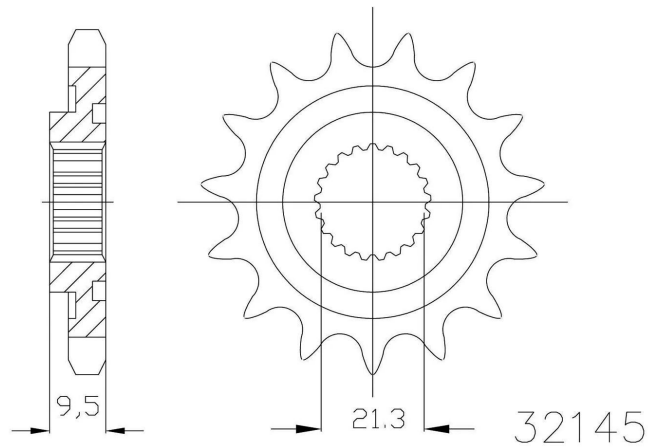

Teilung 5/8x1/4 R10,16 (520)

ESJOT Antriebsritzel "32145"

15 Zähne

Preis: 11,67 €

Stammdaten

| | |
|----------------------------|---------------|
| Lieferanten-Artikelnummer: | 50-32145-15 |
| EAN | 4251516521718 |
| UVP | 21,15 € |
| SB-Artikel | Nein |
| Marke/Lieferant: | ESJOT |
| Mengeneinheit | STÜCK |
| Gewicht | 0.151 kg |

Technische Daten

| | |
|--------------|--------------|
| Anzahl Zähne | 15 Z. |
| Art | Artikel |
| Ausführung | Kettenritzel |
| Hauptfarbe | silber |
| Teilung | 520 |