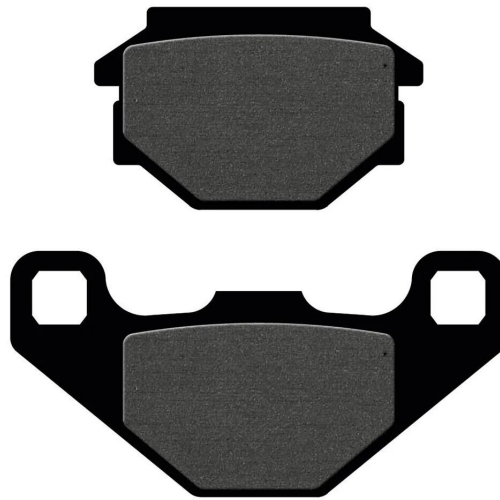

<b>GALFER</b>	
<b>FD</b>	
<b>135</b>	
<b>G1054</b>	
<b>G1050</b>	
 mm	56,3
 mm	34,7
 mm	10,5
 mm	85,0
 mm	42,1
 mm	7,8

### Technische Daten

Art	Artikel
Ausführung	Bremsbelag (Scheibenbremse)
Breite 1. Belag	56.3 mm
Breite 2. Belag	85.0 mm
Bremsbelag	Organisch Straße
Hauptfarbe	schwarz
Höhe 1. Belag	34.7 mm
Höhe 2. Belag	42.1 mm
Stärke	10.5 mm
Stärke 1. Belag	10.5 mm
Zulassung	ECE R90