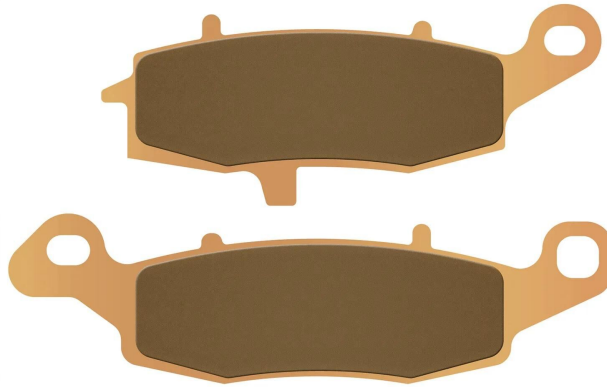

<b>GALFER</b>	
<b>FD 179</b>	
<b>G1054</b>	
<b>G1370</b>	
<b>G1375</b>	
← mm	109,0
x	44,0
↑ mm	44,0
≡ mm	8,4
← mm	131,9
x	37,2
↑ mm	37,2
≡ mm	8,4

## GALFER Bremsbelag "FD179"

G1370, Sintermetall Straße

**Preis: 12,97 €**

### Stammdaten

Lieferanten-Artikelnummer:	FD179-G1370
EAN	8400160060487
UVP	34,51 €
Marke/Lieferant:	GALFER
Mengeneinheit	STÜCK
Gewicht	0.246 kg

### Technische Daten

Art	Artikel
Ausführung	Bremsbelag (Scheibenbremse)
Breite 1. Belag	109.0 mm
Breite 2. Belag	131.9 mm
Bremsbelag	Sintermetall Straße
Hauptfarbe	gold
Höhe	44.0 mm
Höhe 1. Belag	44.0 mm
Höhe 2. Belag	37.2 mm
Stärke	8.4 mm
Stärke 1. Belag	8.4 mm
Zulassung	ECE R90