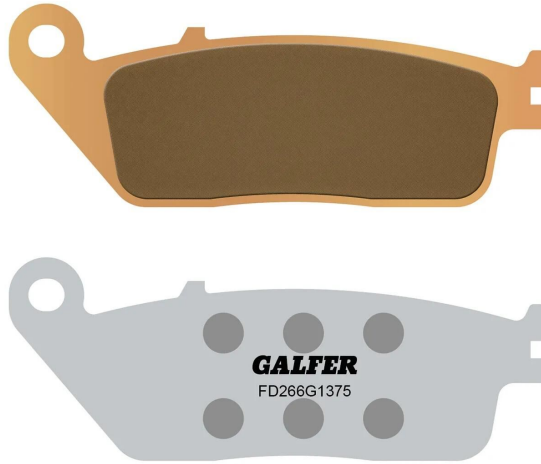

<b>GALFER</b>
<b>FD</b>
<b>266</b>
<b>G1054</b>
<b>G1050</b>
<b>G1370</b>
<b>G1375</b>
<b>G1380</b>
← 102,1 mm x
↑ 38,7 ↓
≡ 8,3 ≡

## GALFER Bremsbelag "FD266"

G1375, Sintermetall Straße & Sport

**UVP 43,92 €**

### Stammdaten

Lieferanten-Artikelnummer:	FD266-G1375
EAN	8400160061163
UVP	43,92 €
Marke/Lieferant:	GALFER
Mengeneinheit	STÜCK
Gewicht	0.231 kg

### Technische Daten

Art	Artikel
Ausführung	Bremsbelag (Scheibenbremse)
Breite	102.1 mm
Bremsbelag	Sintermetall Straße Sport
Hauptfarbe	silber
Höhe	38.7 mm
Stärke	8.3 mm
Zulassung	ECE R90